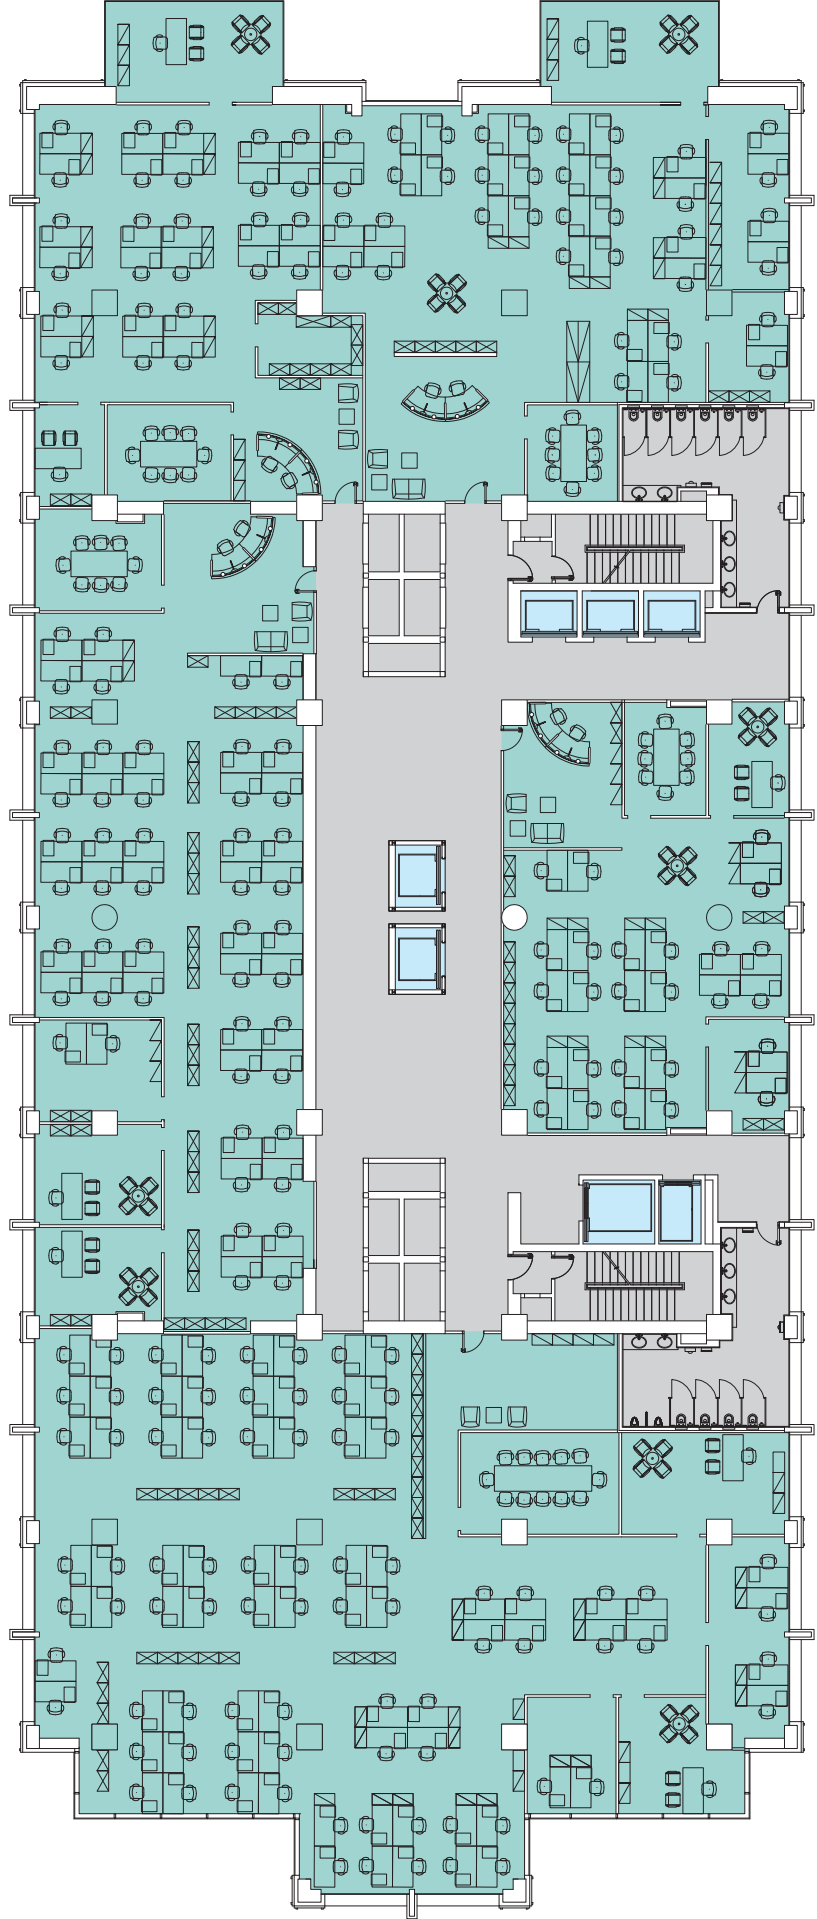

7CI MƏRTƏBƏ

7TH FLOOR

SAHƏ PLANI

SPACE PLAN

1,833m²

19,730ft²

Giriş /ümumi sahələr /
Access / common areas

İcarəyə verilən ofis sahələri /
Lettable office space

Liftlər / Lifts

N